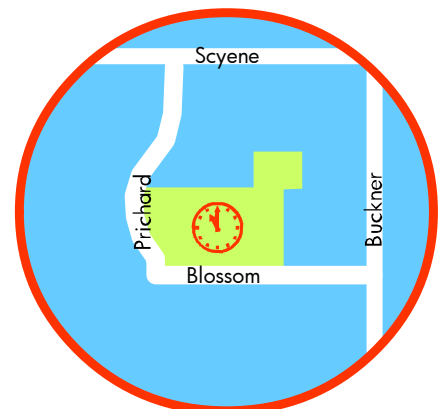

2818 Prichard Lane, Dallas, TX 75227